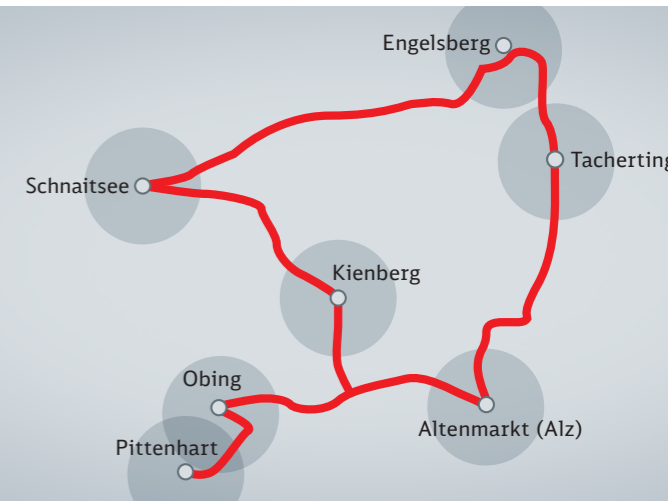

Bahnhof Garching/Alz:

Rufbus an: 9:00 Uhr, 13:55 Uhr und 17:55 Uhr
Rufbus ab: 9:00 Uhr, 14:05 Uhr und 18:55 Uhr

Start oder Ziel ist immer eine Haltestelle der Wabe Mitgliedsgemeinden. Bestellungen immer mit mindestens drei Stunden Vorlaufzeit. Bei Fahrtüberschneidungen kann die Durchführung einer jeden Fahrt nicht garantiert werden.